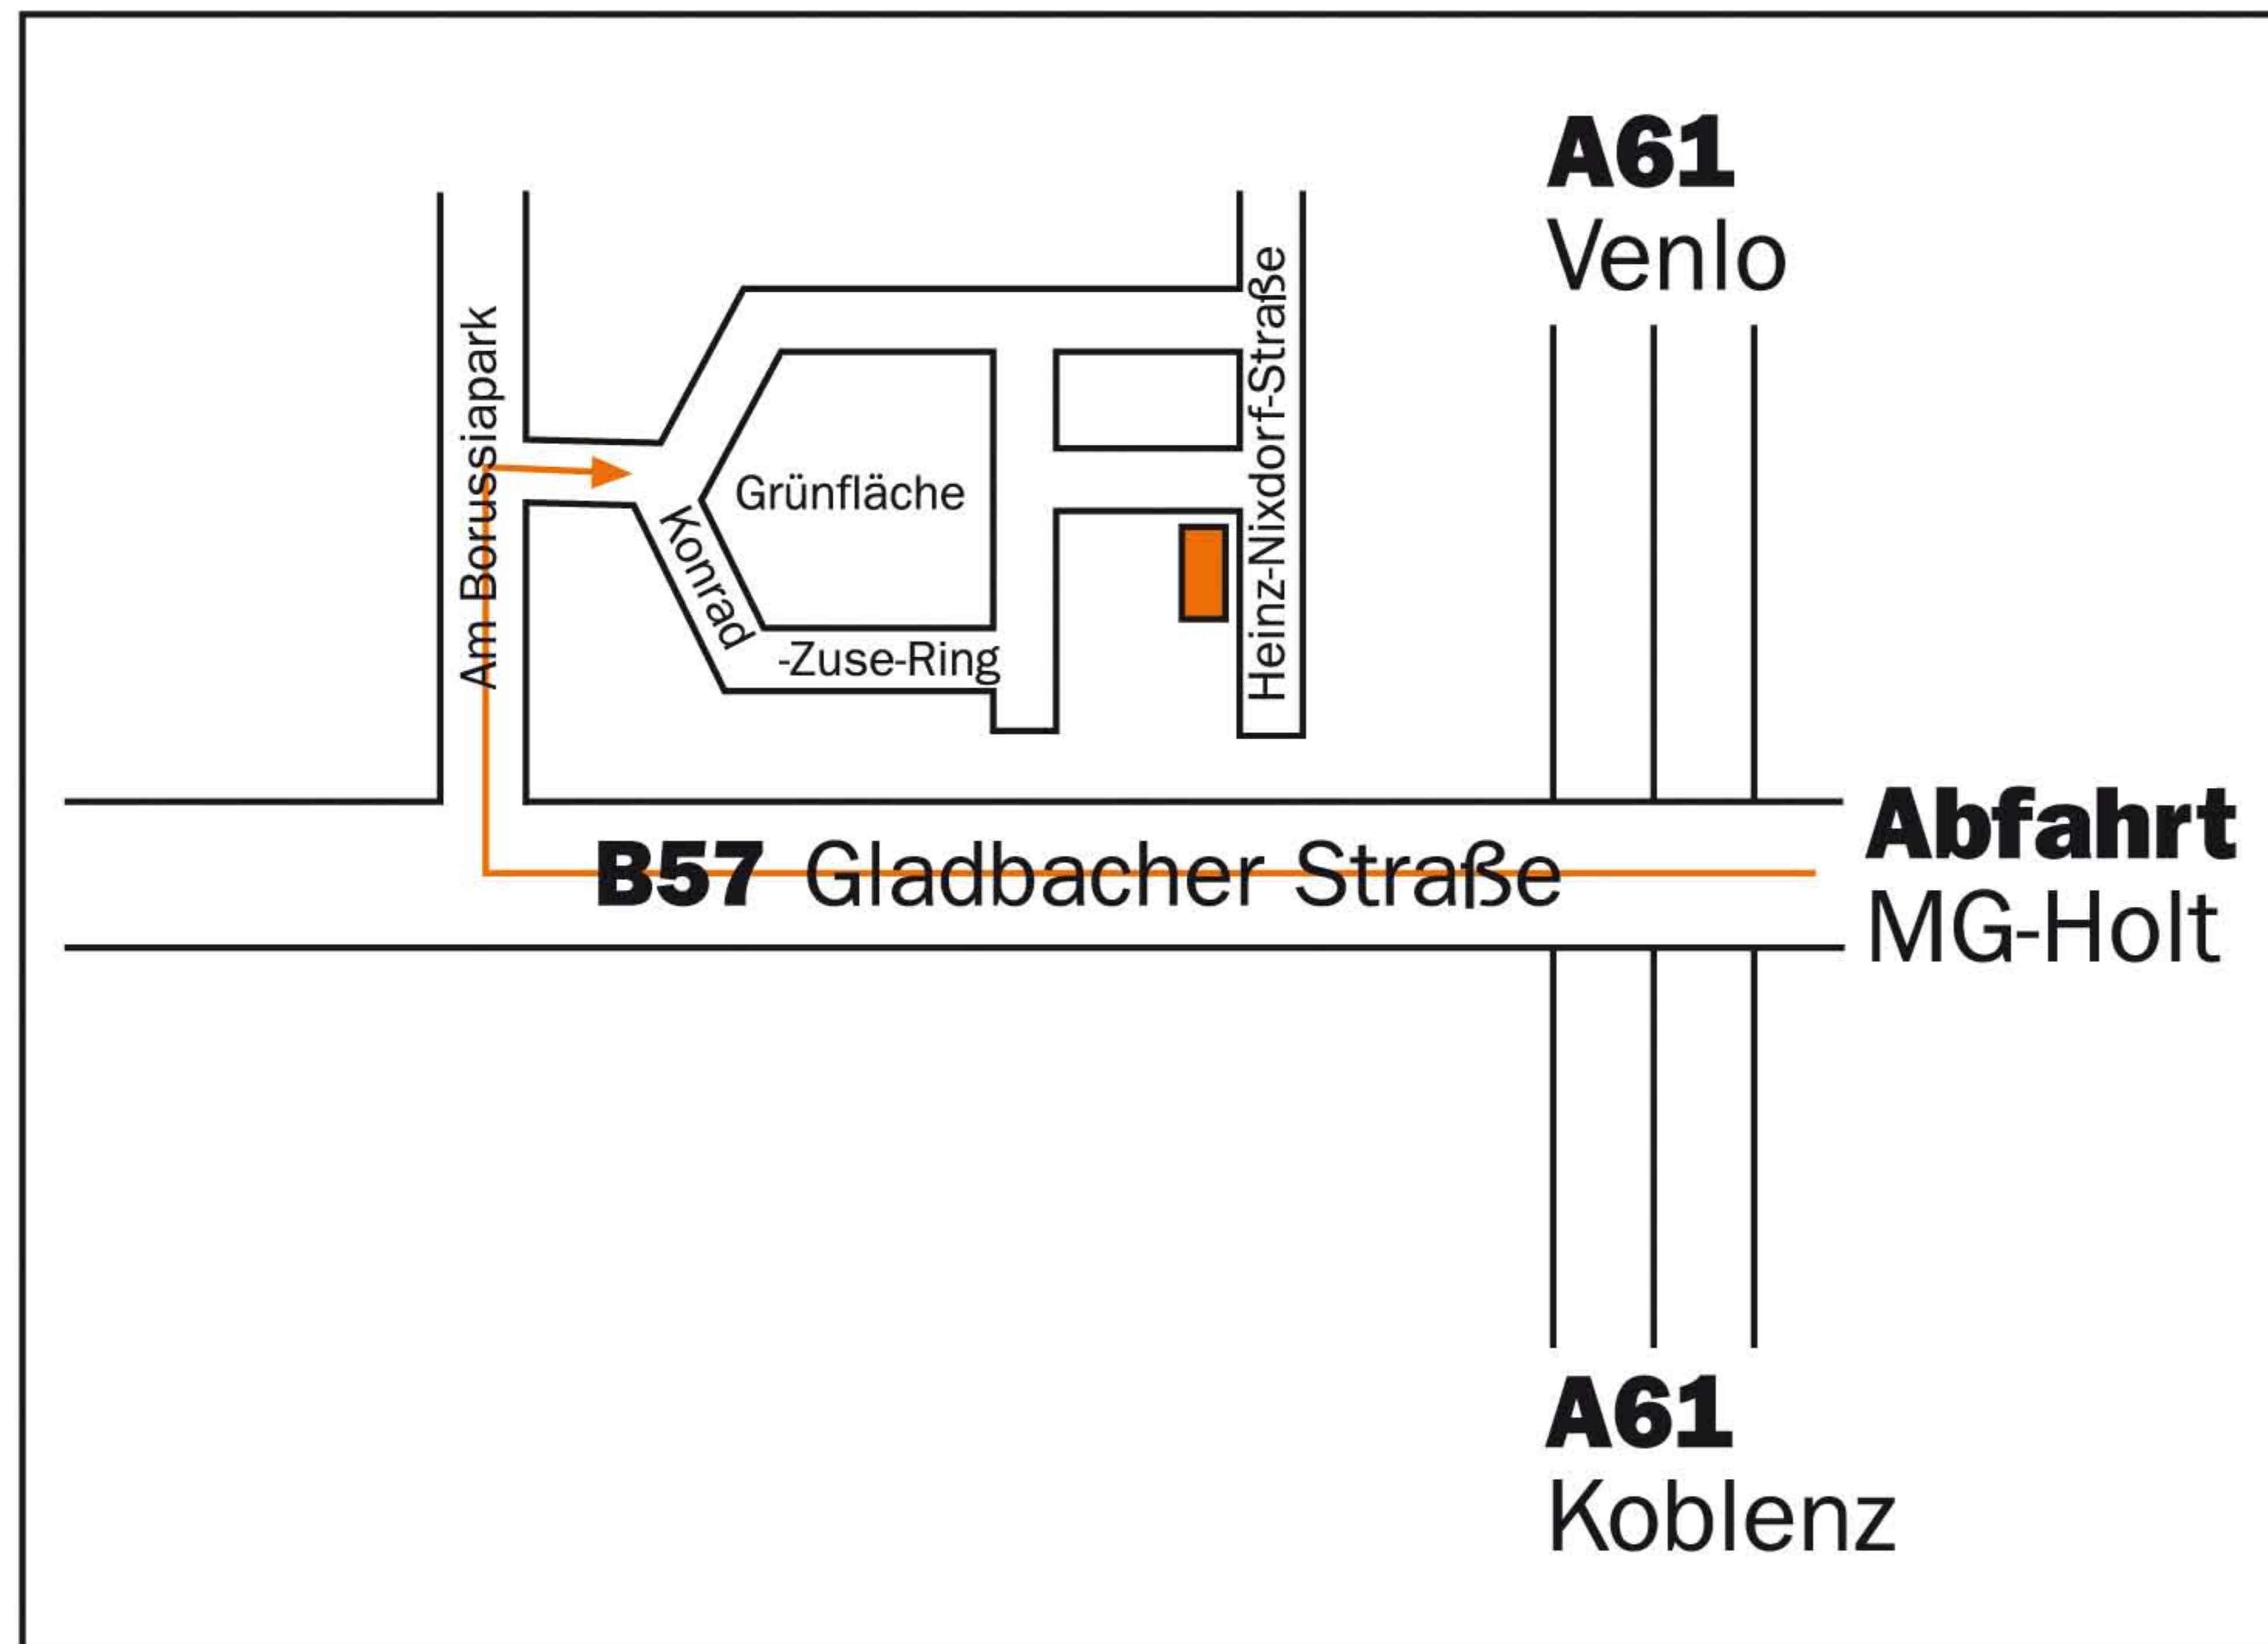

Ihr Weg zu uns

1. A61 Abfahrt Mönchengladbach Holt
2. B57 Richtung Rheindahlen
3. Nach der Jet-Tankstelle 2. Ampel rechts in die Straße "Am Borussiapark"
4. Erste rechts in den Konrad-Zuse Ring, folgen bis zur Heinz-Nixdorf-Straße