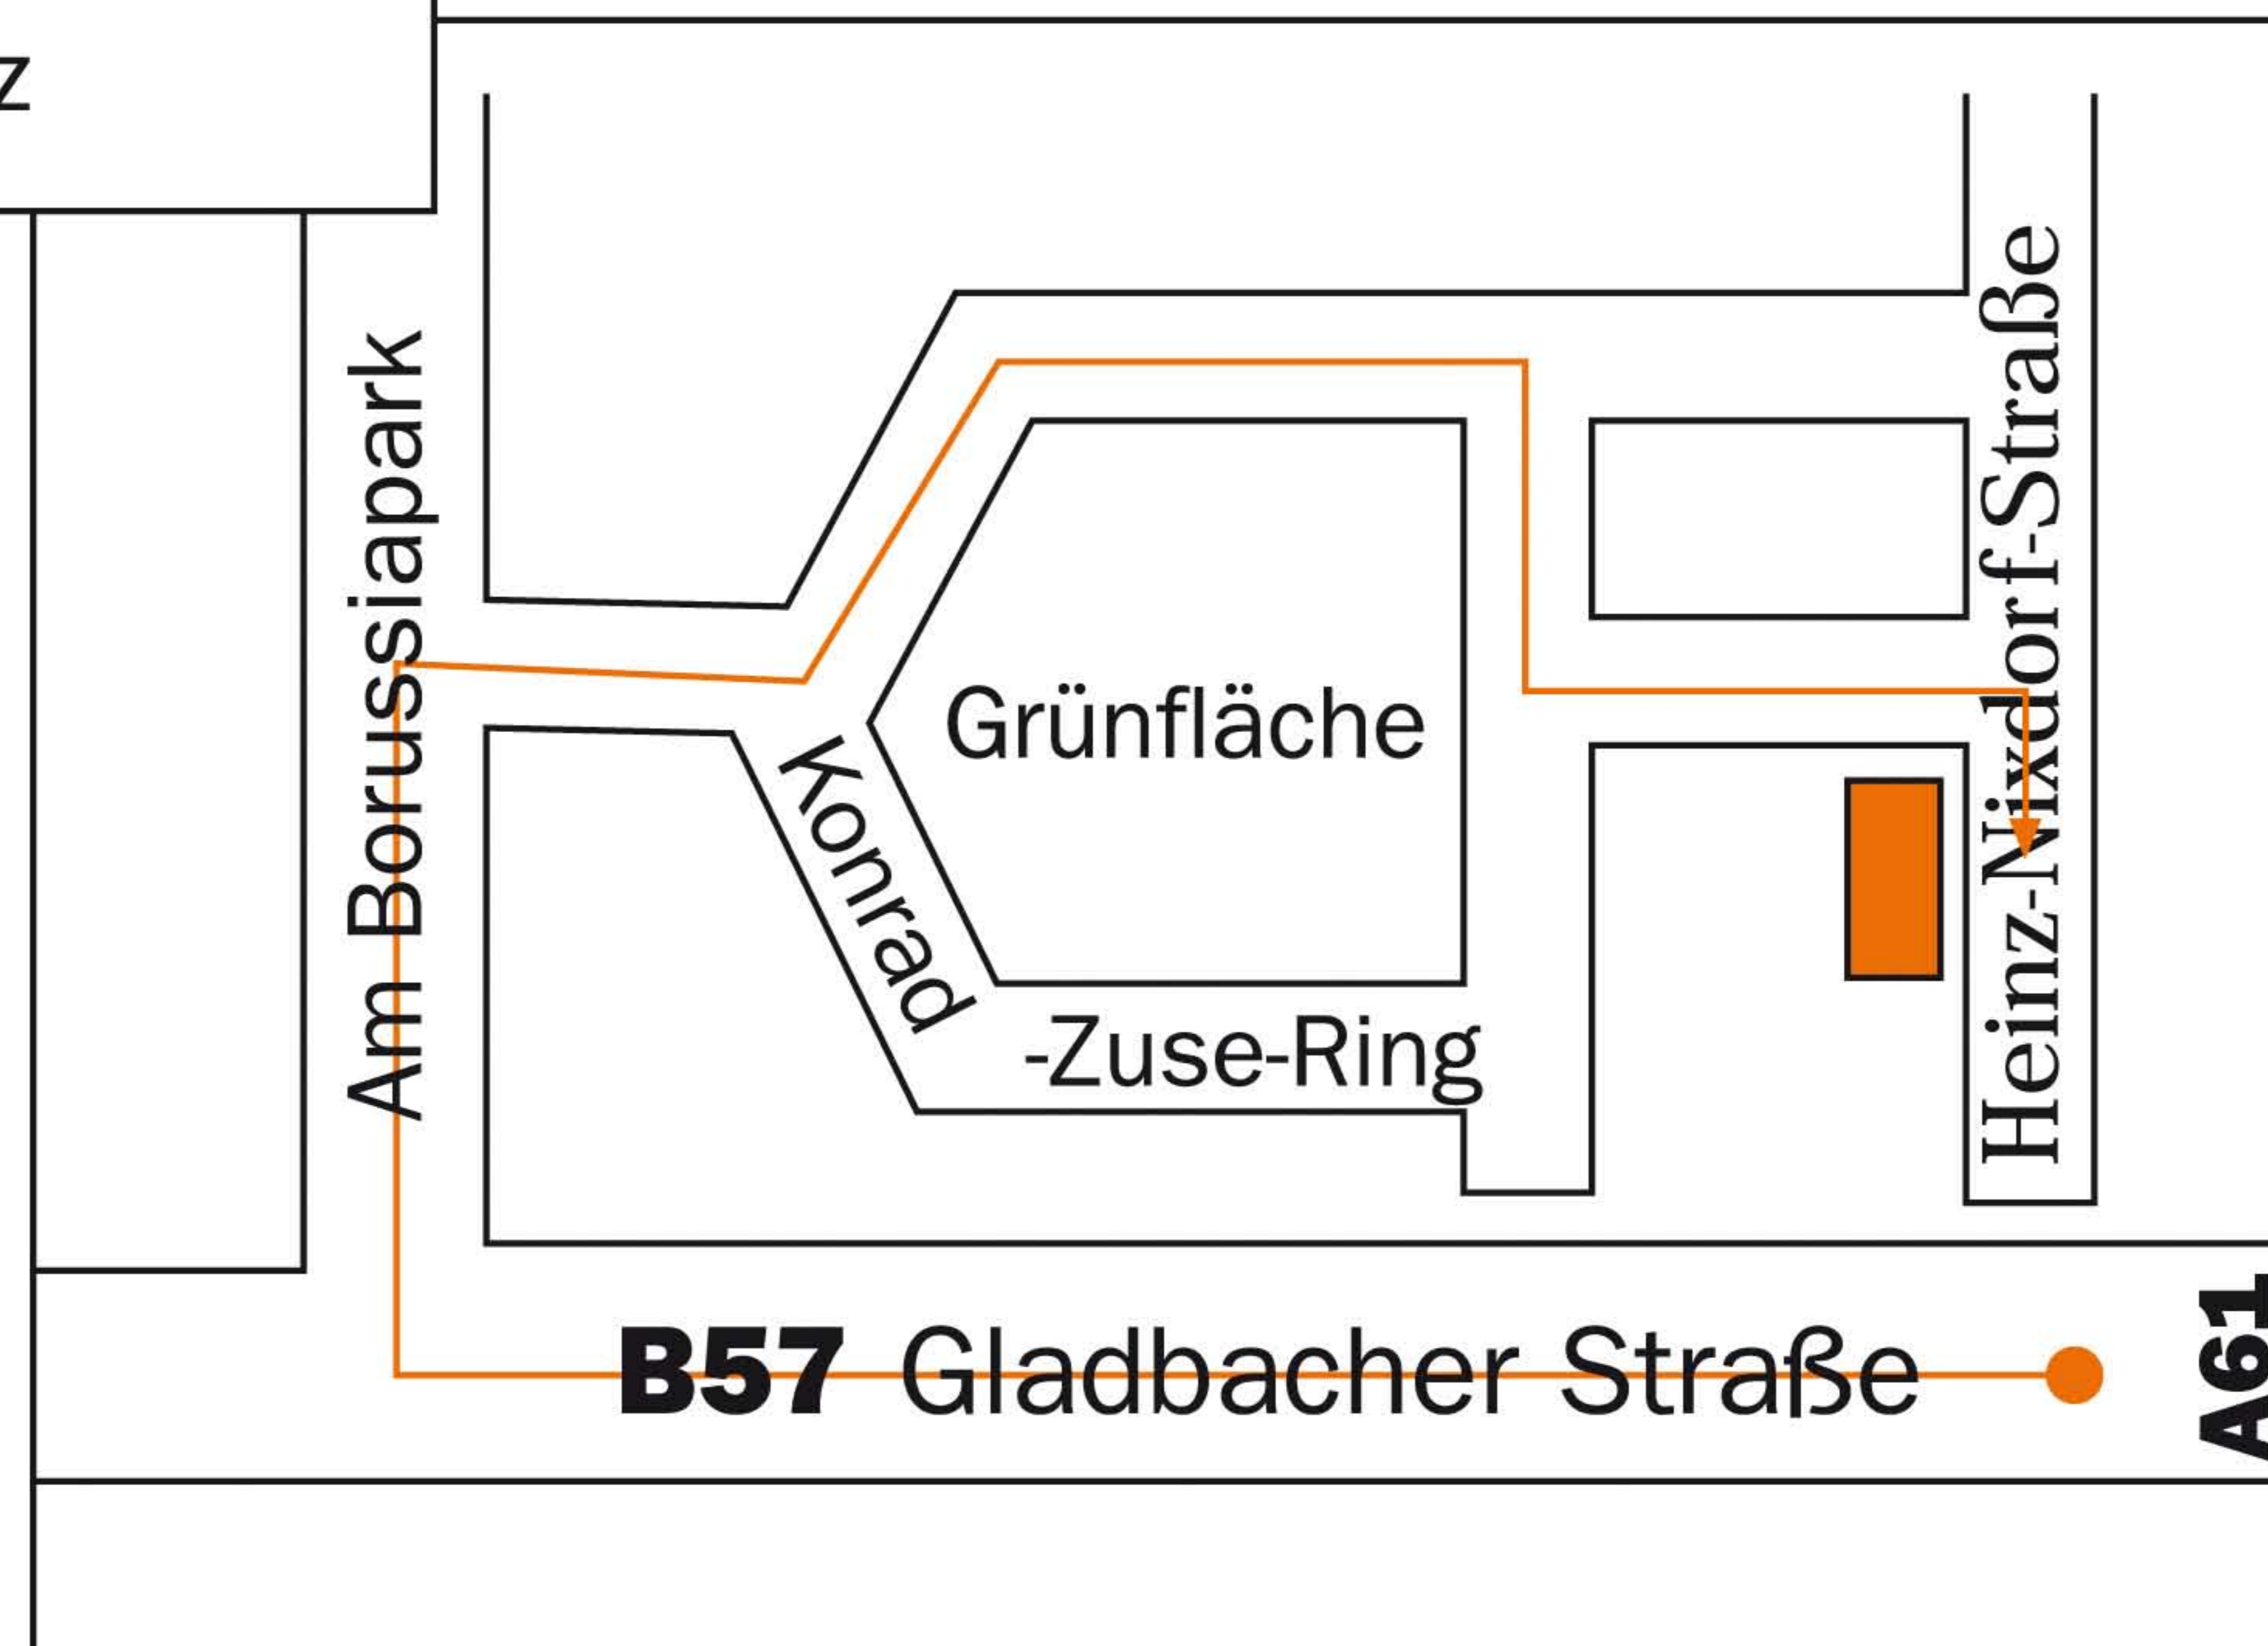

Ihr Weg zu uns

1. A61 Abfahrt Mönchengladbach Holt
2. B57 Richtung Rheindahlen
3. Nach der Jet-Tankstelle 2. Ampel rechts in die Straße "Am Borussiapark"
4. Erste rechts in den Konrad-Zuse Ring, folgen bis zur Heinz-Nixdorf-Straße